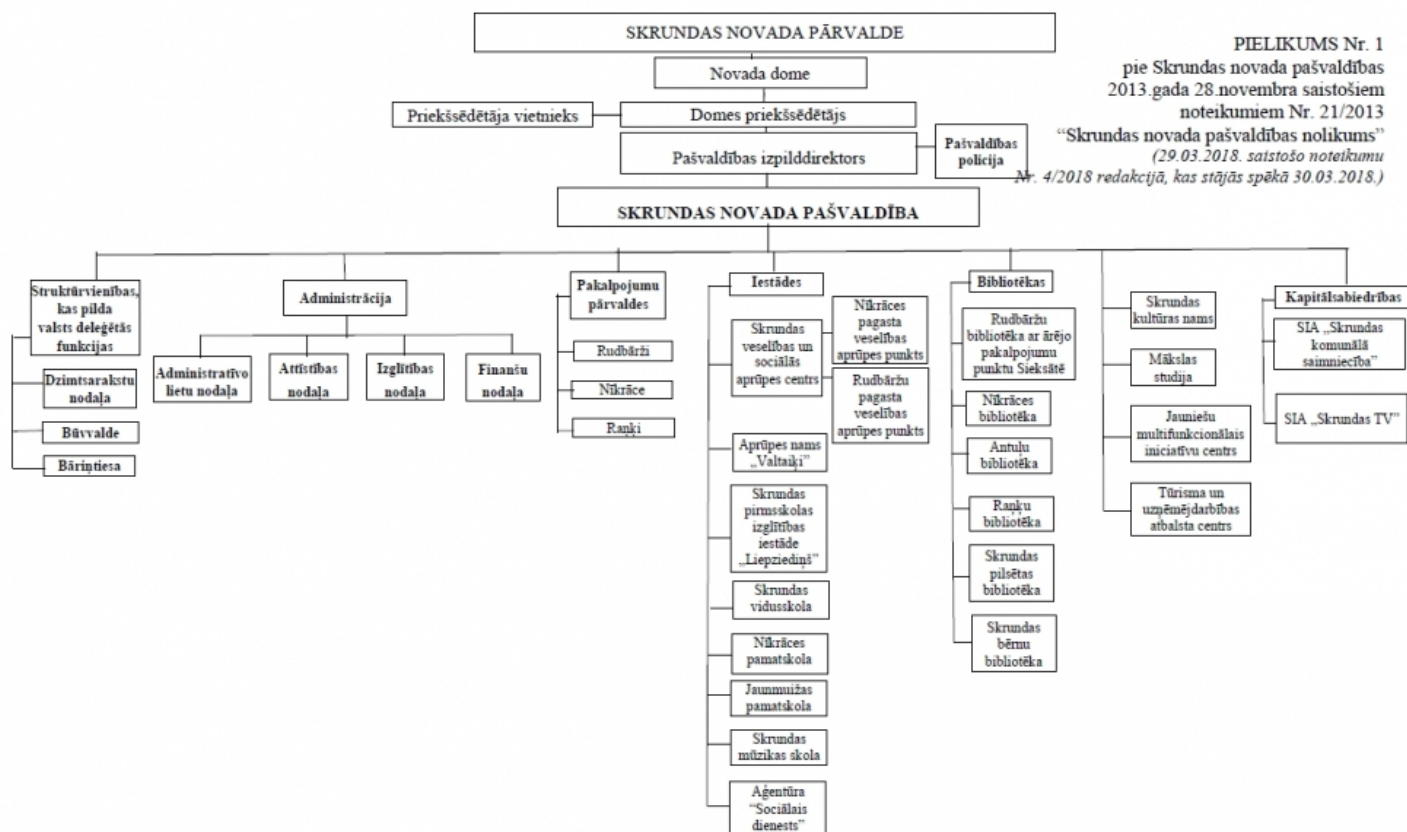

Domes struktūra

PIELIKUMS Nr. 1
 pie Skrundas novada pašvaldības
 2013. gada 28. novembra saistošiem
 noteikumiem Nr. 21/2013
 “Skrundas novada pašvaldības nolikums”
 (29.03.2018. saistošo noteikumu
 Nr. 4/2018 redakcijā, kas stājas spēkā 30.03.2018.)