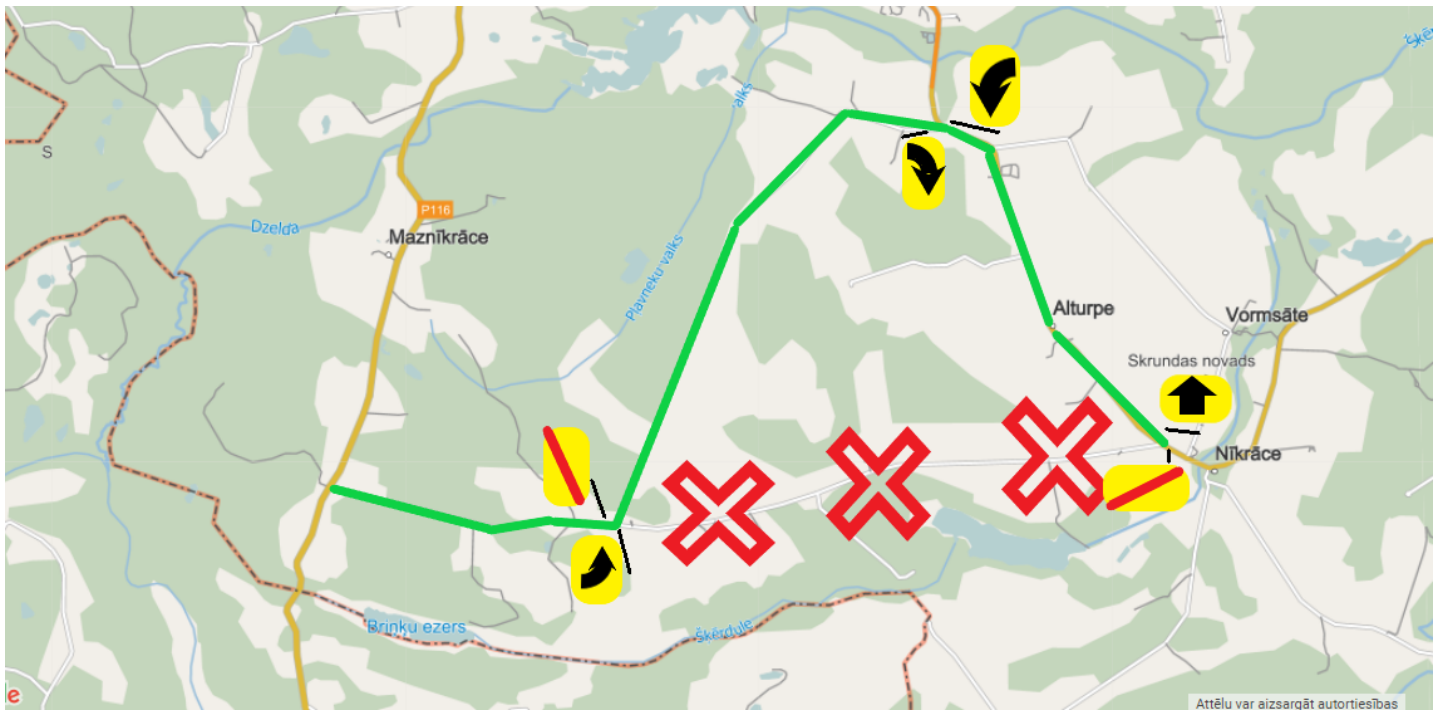

Ierobežota transporta kustība no Nīkrāces līdz pagriezienam uz Dzeldu

Sakarā ar grants ceļa virskārtas izbūvi, būs traucēta satiksme posmā no Nīkrāces līdz pagriezienam uz Dzeldu. Satiksmes ierobežojumi minētajā posmā plānoti no 2019. gada 13. maija līdz 2019. gada 21. maijam. Lūdzam, darba dienās, laika posmā no 8.00 līdz 18.00, izmantot apbraukšanas ceļu caur Dzeldu. Pārējā laikā satiksmei nav noteikti ierobežojumi.