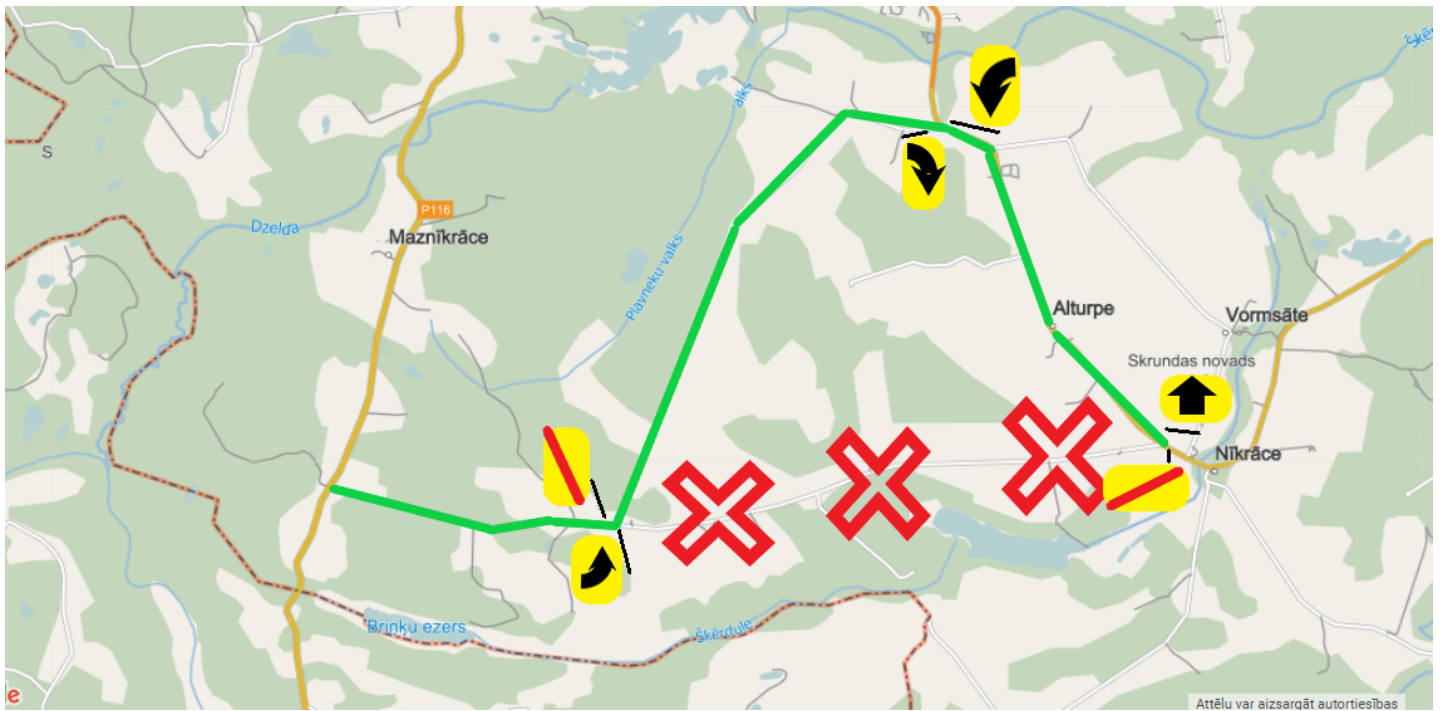

# Ierobežota transporta kustība no Nīkrāces līdz pagriezienam uz Dzeldu

Sakarā ar grants ceļa virskārtas izbūvi, būs traucēta satiksme posmā no Nīkrāces līdz pagriezienam uz Dzeldu. Satiksmes ierobežojumi minētajā posmā plānoti no 2019. gada 13. maija līdz 2019. gada 21. maijam. Lūdzam, darba dienās, laika posmā no 8.00 līdz 18.00, izmantot apbraukšanas ceļu caur Dzeldu. Pārējā laikā satiksmei nav noteikti ierobežojumi.